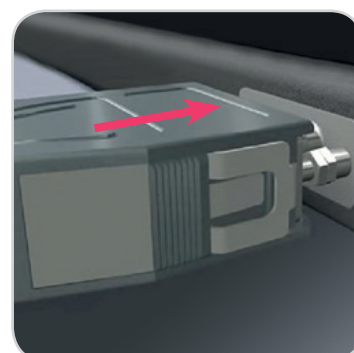

Simplifiez-vous la vie avec les capots Sub D PROVERTHA à verrouillage rapide

Expertise, innovation et qualité élevée

Vous recherchez une solution fiable et rapide pour verrouiller et déverrouiller vos interconnexions en connectique Sub D : Cotelec propose avec sa nouvelle gamme connectique Provertha des capots à verrouillage rapide.

Ces capots Quick Lock assurent un verrouillage rapide, simple et sécurisé, même dans des cas de connexion en aveugle, grâce à un « clic » audible.

- Principe innovant
- Gain de temps par rapport à une solution à visser
- Plus de risque de perdre ou d'endommager les vis de verrouillage
- Kits d'adaptation/conversion, pour systèmes existants permettant d'utiliser ces capots
- Kits d'adaptation proposés pour filetage 4-40 UNC ou M3
- Kits pour montage sur panneaux avant ou arrière
- Verrouillage sécurisé, même en tirant sur le cordon ou capot
- Capots en plastique, plastique métallisé et entièrement métalliques.
- EMI/RFI 360° par collerette métallique à sertir
- 2 ou 3 sorties de câble
- Homologué dans le secteur automobile

Exemples de montage

Montage sur carte avec clips de fixation sur PCB et filetage sur face avant du connecteur.

Montage sur carte avec clips de fixation sur PCB et filetage sur face arrière du connecteur.

Montage libre câbles bout à bout, liaison directe capot à capot.

Provertha, c'est aussi une large gamme connectique SUB D et accessoires, connectique Profibus / Profinet / CAN bus, M12, accessoires de câblage, câbles à façon